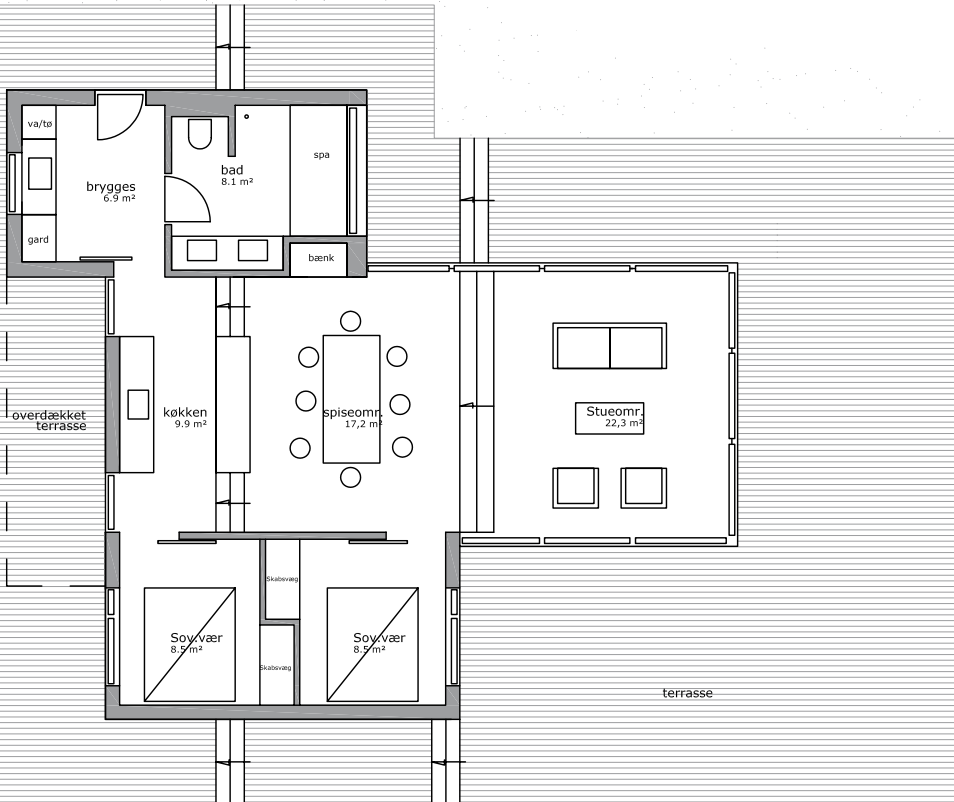

FORMEL4

FORMEL4 er et simpelt og minimalistisk sommerhus med en enkel og funktionel indretning. Huset er bygget af træ og er omkranset af en træterrasse.

Huset er tegnet i to udgaver: et til fladt terræn og et i flere niveauer til skrånende terræn. Husets indretning er superfunktionel. Husets vigtigste rum, køkken-alrummet ligger som husets hjerte i midten af huset. Køkkenet er åbent, og der er derved fuld integration med resten af opholdsområdet. I forlængelse af køkken-alrummet ligger stueområdet, som er ét stort glasparti. Fra stuen træder man ud på terrassen, der omkranser hele huset. Adgangen til huset kan foregå gennem bryggerset. Her er der mulighed for at sætte en vaskemaskine og tørretumbler samt et arbejdsbord og skab. Via bryggerset er der adgang til badeværelset, hvor der er dobbeltvask, bruser og spa. På den modsatte side af køkken-alrummet finder man to ens værelser med integrerede skabe samt pladsbesparende skydedøre.

Alt i alt skaber dette sommerhus rammerne for et godt og afslappet fritidsliv.

Se yderligere materiale på www.formarkitekter.dk