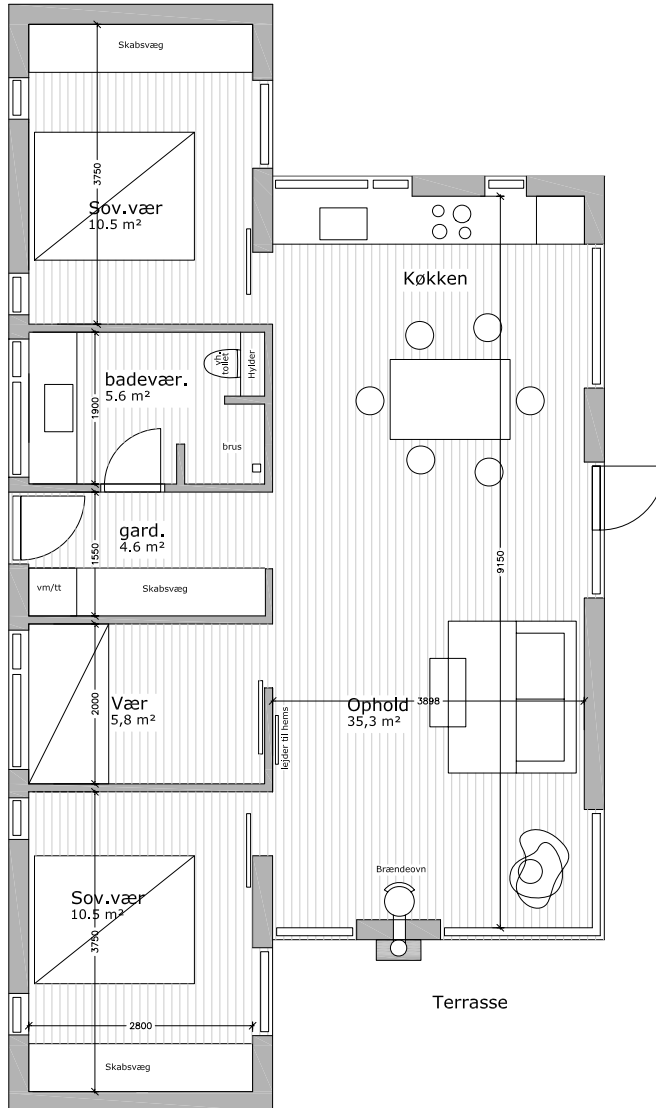

## FORMEL 5

I FORMEL 5 sommerhuset forenes dansk hygge og elegance.

I det store syd-vest-vendte opholdsrum kan livet udfolde sig i køkkenet, ved spisebordet eller i stueområdet.

De sekundære rum: værelser, badeværelse og garderobe, ligger som en ryg i forhold til opholdsrummet.

Hele bygningen er placeret på en "flåde" af træ: en omgivende terrasse, der giver mulighed for at mærke det varme træ under fødderne hele vejen rundt om bygningen.

Husets enkle planløsning gør det let at tilpasse evt. udbygninger i fremtiden, da en forlængelse ikke vil ødelægge helheden.